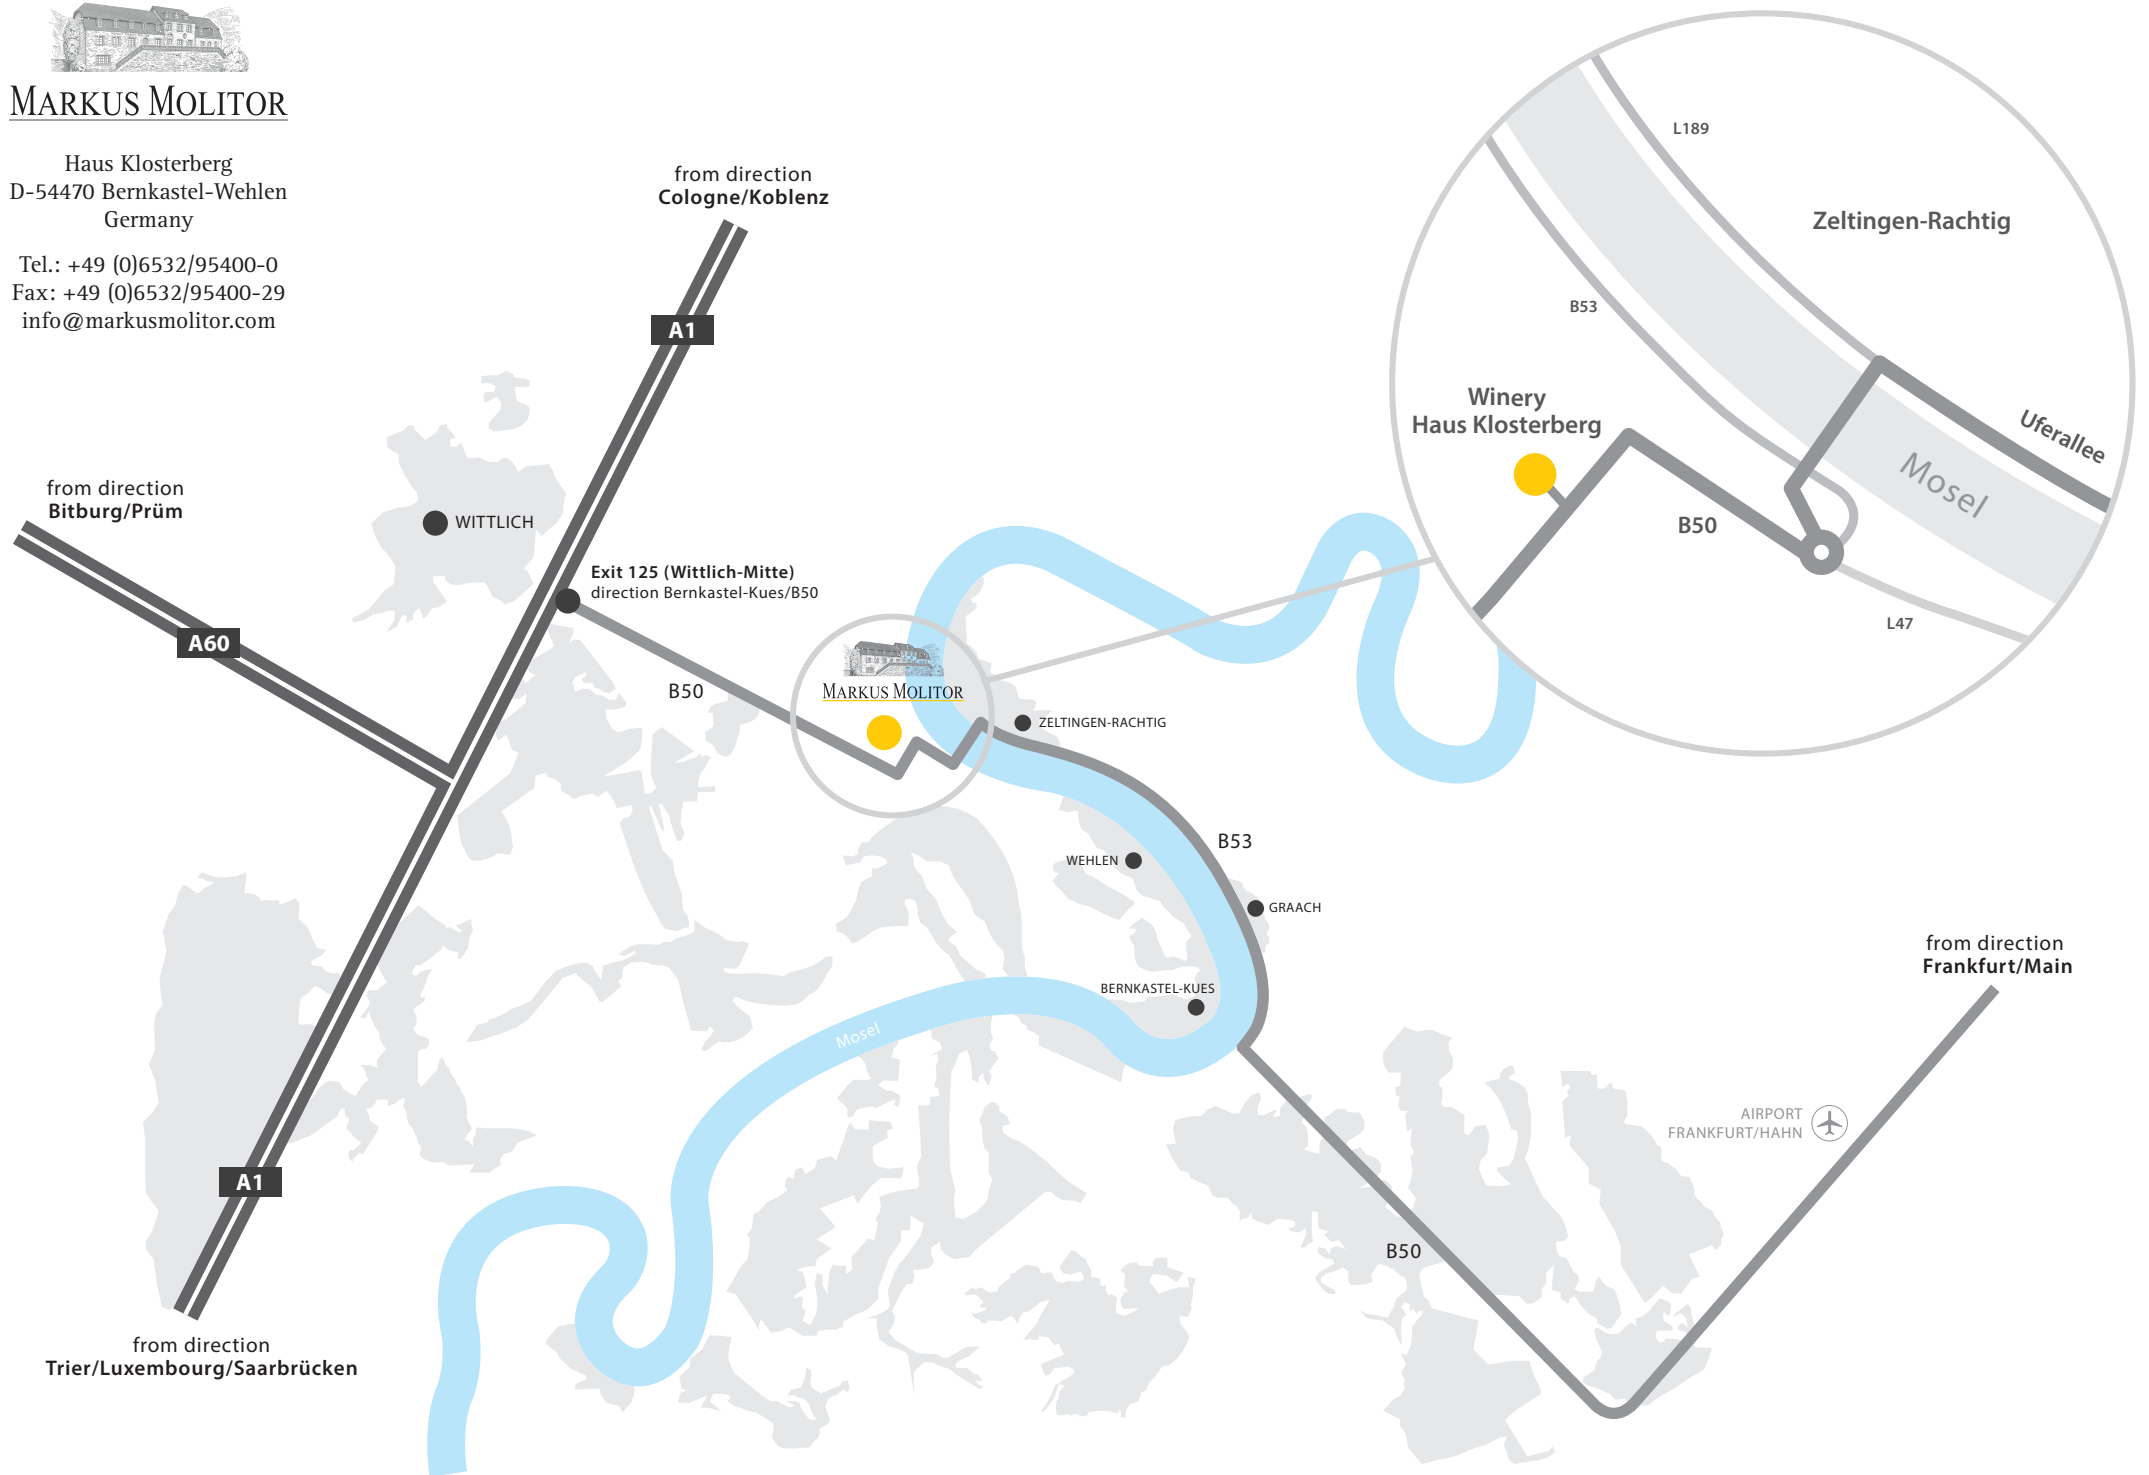

MARKUS MOLITOR

Haus Klosterberg
D-54470 Bernkastel-Wehlen
Germany

Tel.: +49 (0)6532/95400-0
Fax: +49 (0)6532/95400-29
info@markusmolitor.com

from direction
Cologne/Koblenz

A1

from direction
Bitburg/Prüm

A60

WITTLICH

Exit 125 (Wittlich-Mitte)
direction Bernkastel-Kues/B50

B50

MARKUS MOLITOR

ZELTINGEN-RACHTIG

WEHLEN

B53

GRAACH

BERNKASTEL-KUES

Mosel

B50

AIRPORT
FRANKFURT/HAHN

from direction
Frankfurt/Main

from direction
Trier/Luxembourg/Saarbrücken

A1

L189

B53

Winery
Haus Klosterberg

B50

Mosel

Uferallee

L47